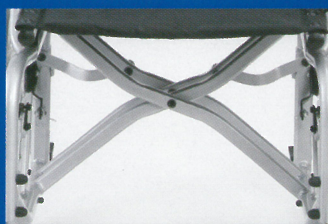

世界最小 Swany Mini

足で蹴って前後左右できます。

リハビリ兼ね!

楽々と便座などに乗り移れ、洗面台にも近づけます。

はねあげ足置き[特許申請中]

足置きをはねあげた状態

市販品の約半分に畳めます。

(0.23m³→0.10m³)

市販品より約6cm^{*}狭く、乗ったまま狭い自動改札口も通れます。

※市販品との比較 (当社調べ)

介助式

X金具

湾曲させて、市販品より約7cm狭く畳めます。

ハンドリム

指を挟まない安全設計。市販品より約3cm狭くしました。

ブレーキ内蔵ハブ

市販品より約3cm狭くしました。

小児麻痺で苦しみつづ試行錯誤8年、ようやく究極の車いす完成

スワニー会長
ニ好銘記

市販品との比較

		自走式		介助式	
		スワニー	市販品	スワニー	市販品
畳んだ時	高さ	64cm	68cm	64cm	68cm
	長さ	73cm	98cm	64cm	94cm
	全幅	22cm	35cm	21cm	27cm
	体積	0.10m ³	0.23m ³	0.09m ³	0.17m ³
使用時	高さ	85cm	87cm	85cm	87cm
	長さ	98cm	98cm	97cm	97cm
	全幅	54cm	60cm	52cm	55cm
	重量	13.1kg	13.5kg	11.8kg	13.0kg